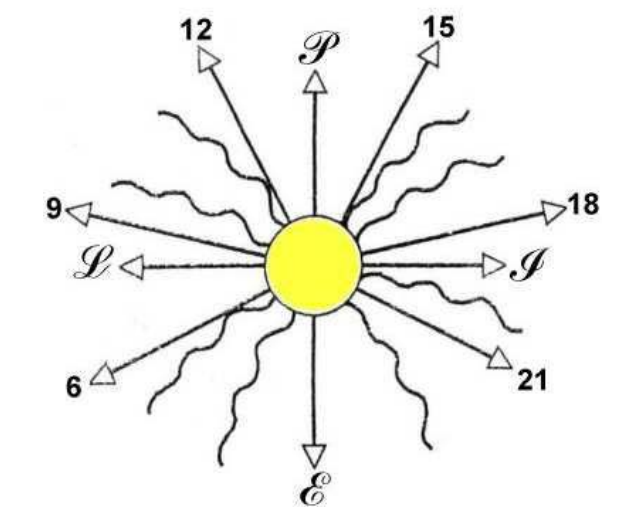

LIMINKA ALATEMMES KARTANONAHDE

Havainnepiirros

AURINGONPAISTEEN SUUNTAKAAVIO
Nuolet ja numerot osoittavat auringon paisteen suunnan eri kellonaikoina kesällä.

9.6.2009 Eija Saari