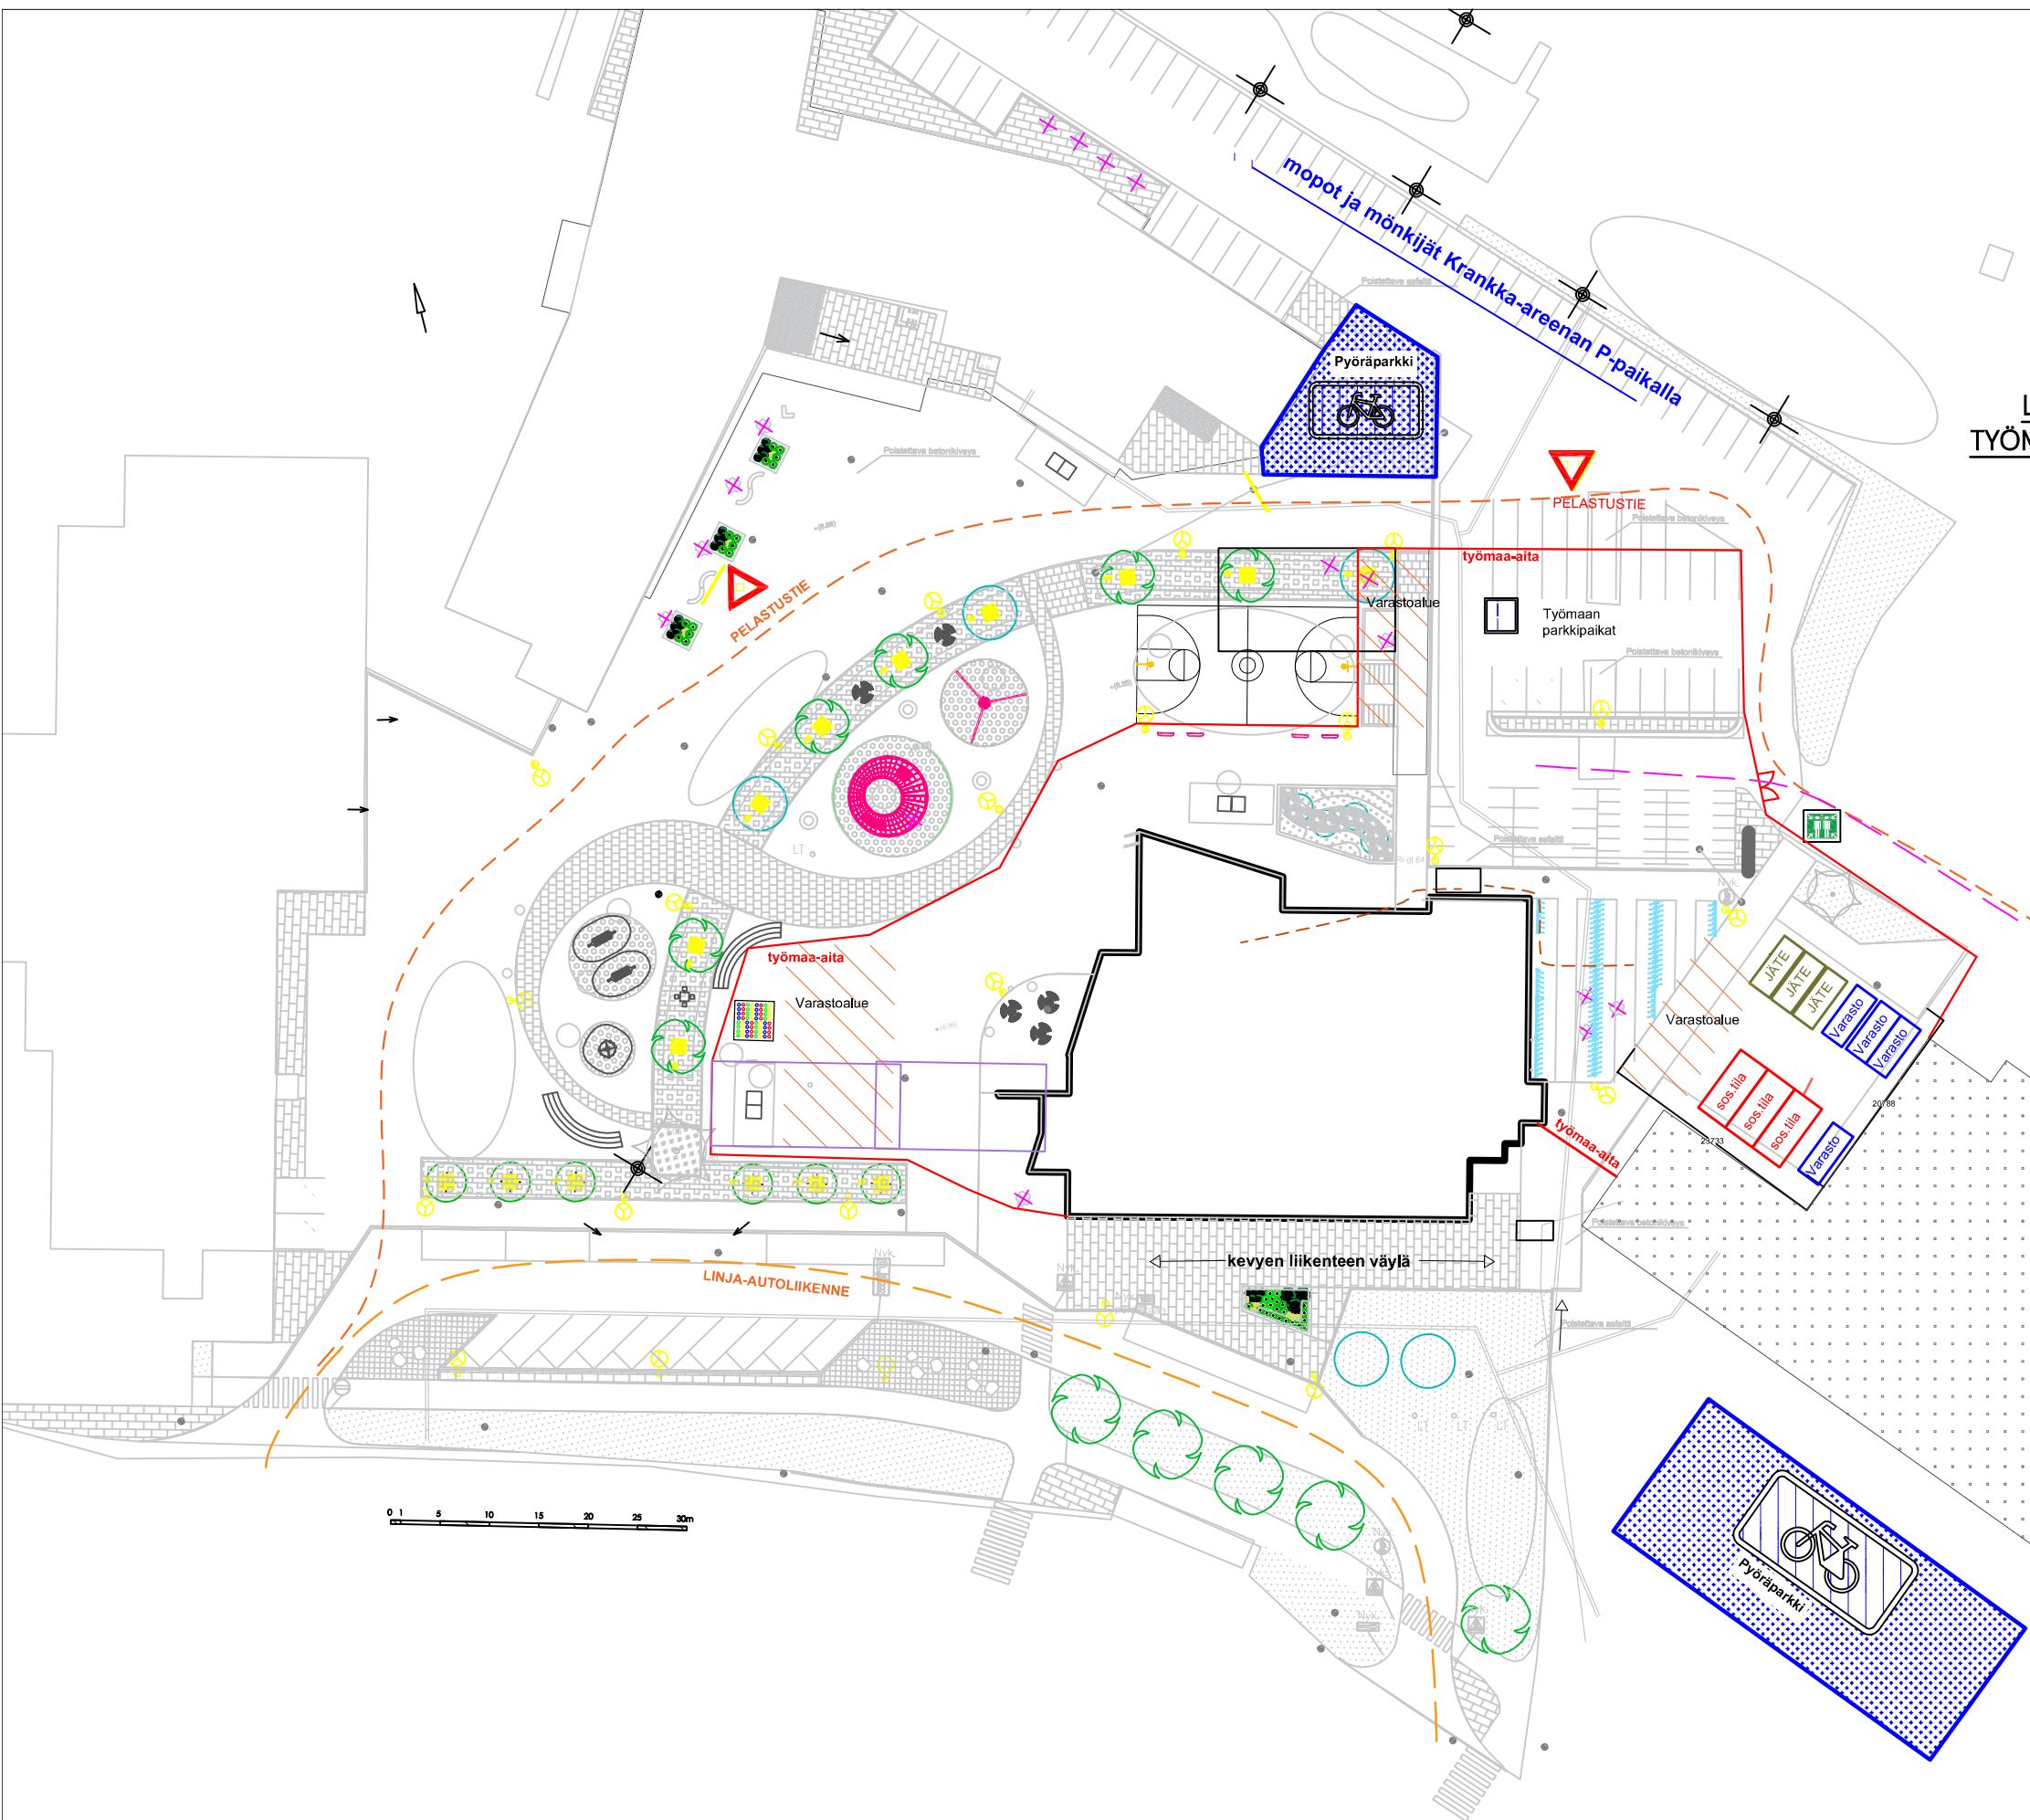

LIMINGAN LUKION SANERAUS
 TYÖMAAN ALUESUUNNITELMA 4.8.2022

- käyttäjät, pelastustie
- Tavarantoimitustie
- kaivualue
- Työmaasähköt
- Työmaa-aita
- Varastoalue
- Työtila, verstaas
- Varasto
- Sosiaalityöt, työmaatoimisto
- Parkkipaikat
- Palavien aineiden varasto
- Poistumisreitit
- Portit
- Ensiapu
- Kokoon-tumispai-ikka
- Sammutus-kalusto
- Sähkökeskus (SPK Sähköpääkeskus)
- Valaisinmasto

RAKENUSTYÖOHJE			
Uudisrakennus			
RAKENUSKOHTEEN NIMI JA OSOITE		PIIRUSTUKSEN SISÄLTÖ	MITTAAKAVAT
Limingan lukio		TYÖMAAN ALUESUUNNITELMA	EI
TARJOUKSEN LIITE			
SUUNNITTELIJA	TYÖNJOHTAJA	PIIRUSTAJA	MUUTOS
PÄIVÄYS	PIIRUSTAJA	TIEDOTE	
19.1.2021	Mika Sorvoja	Aluesuunnitelma	