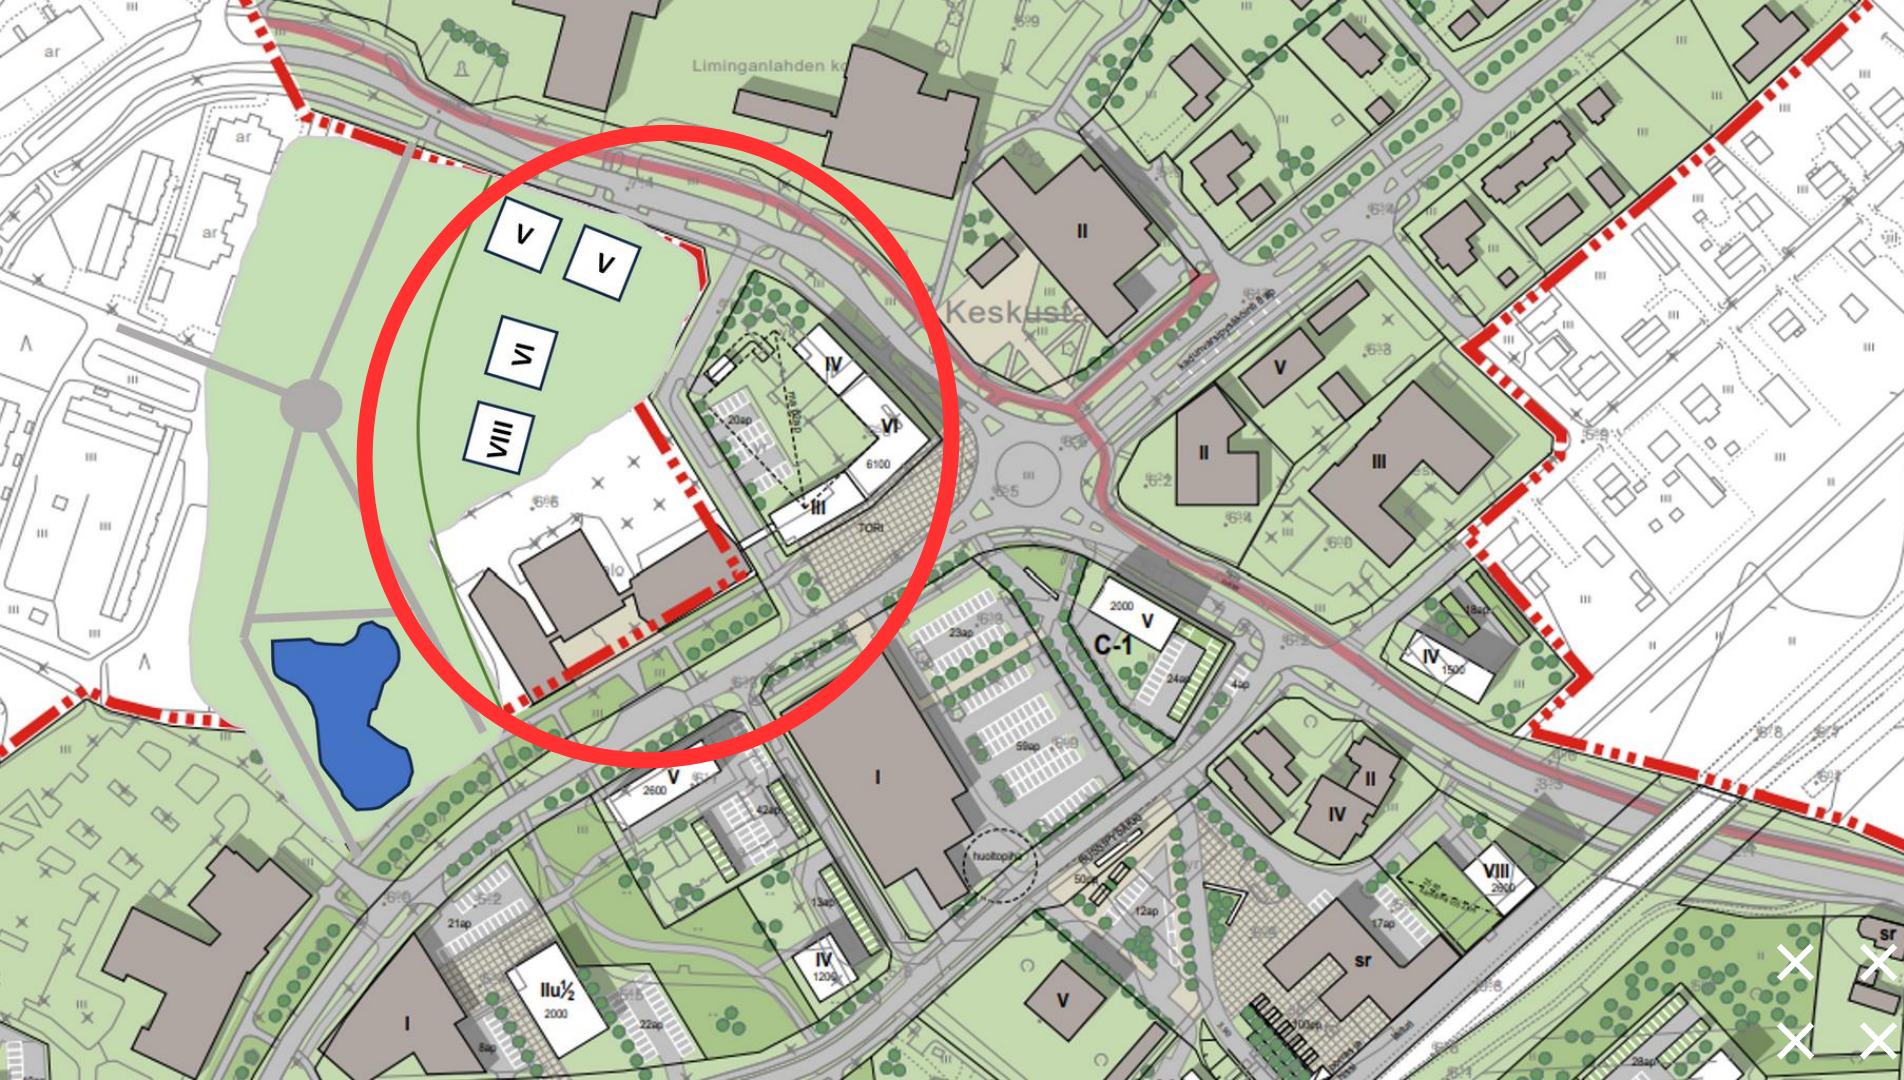

Asumisen uusi visio

Hyvä, parempi, Liminka!