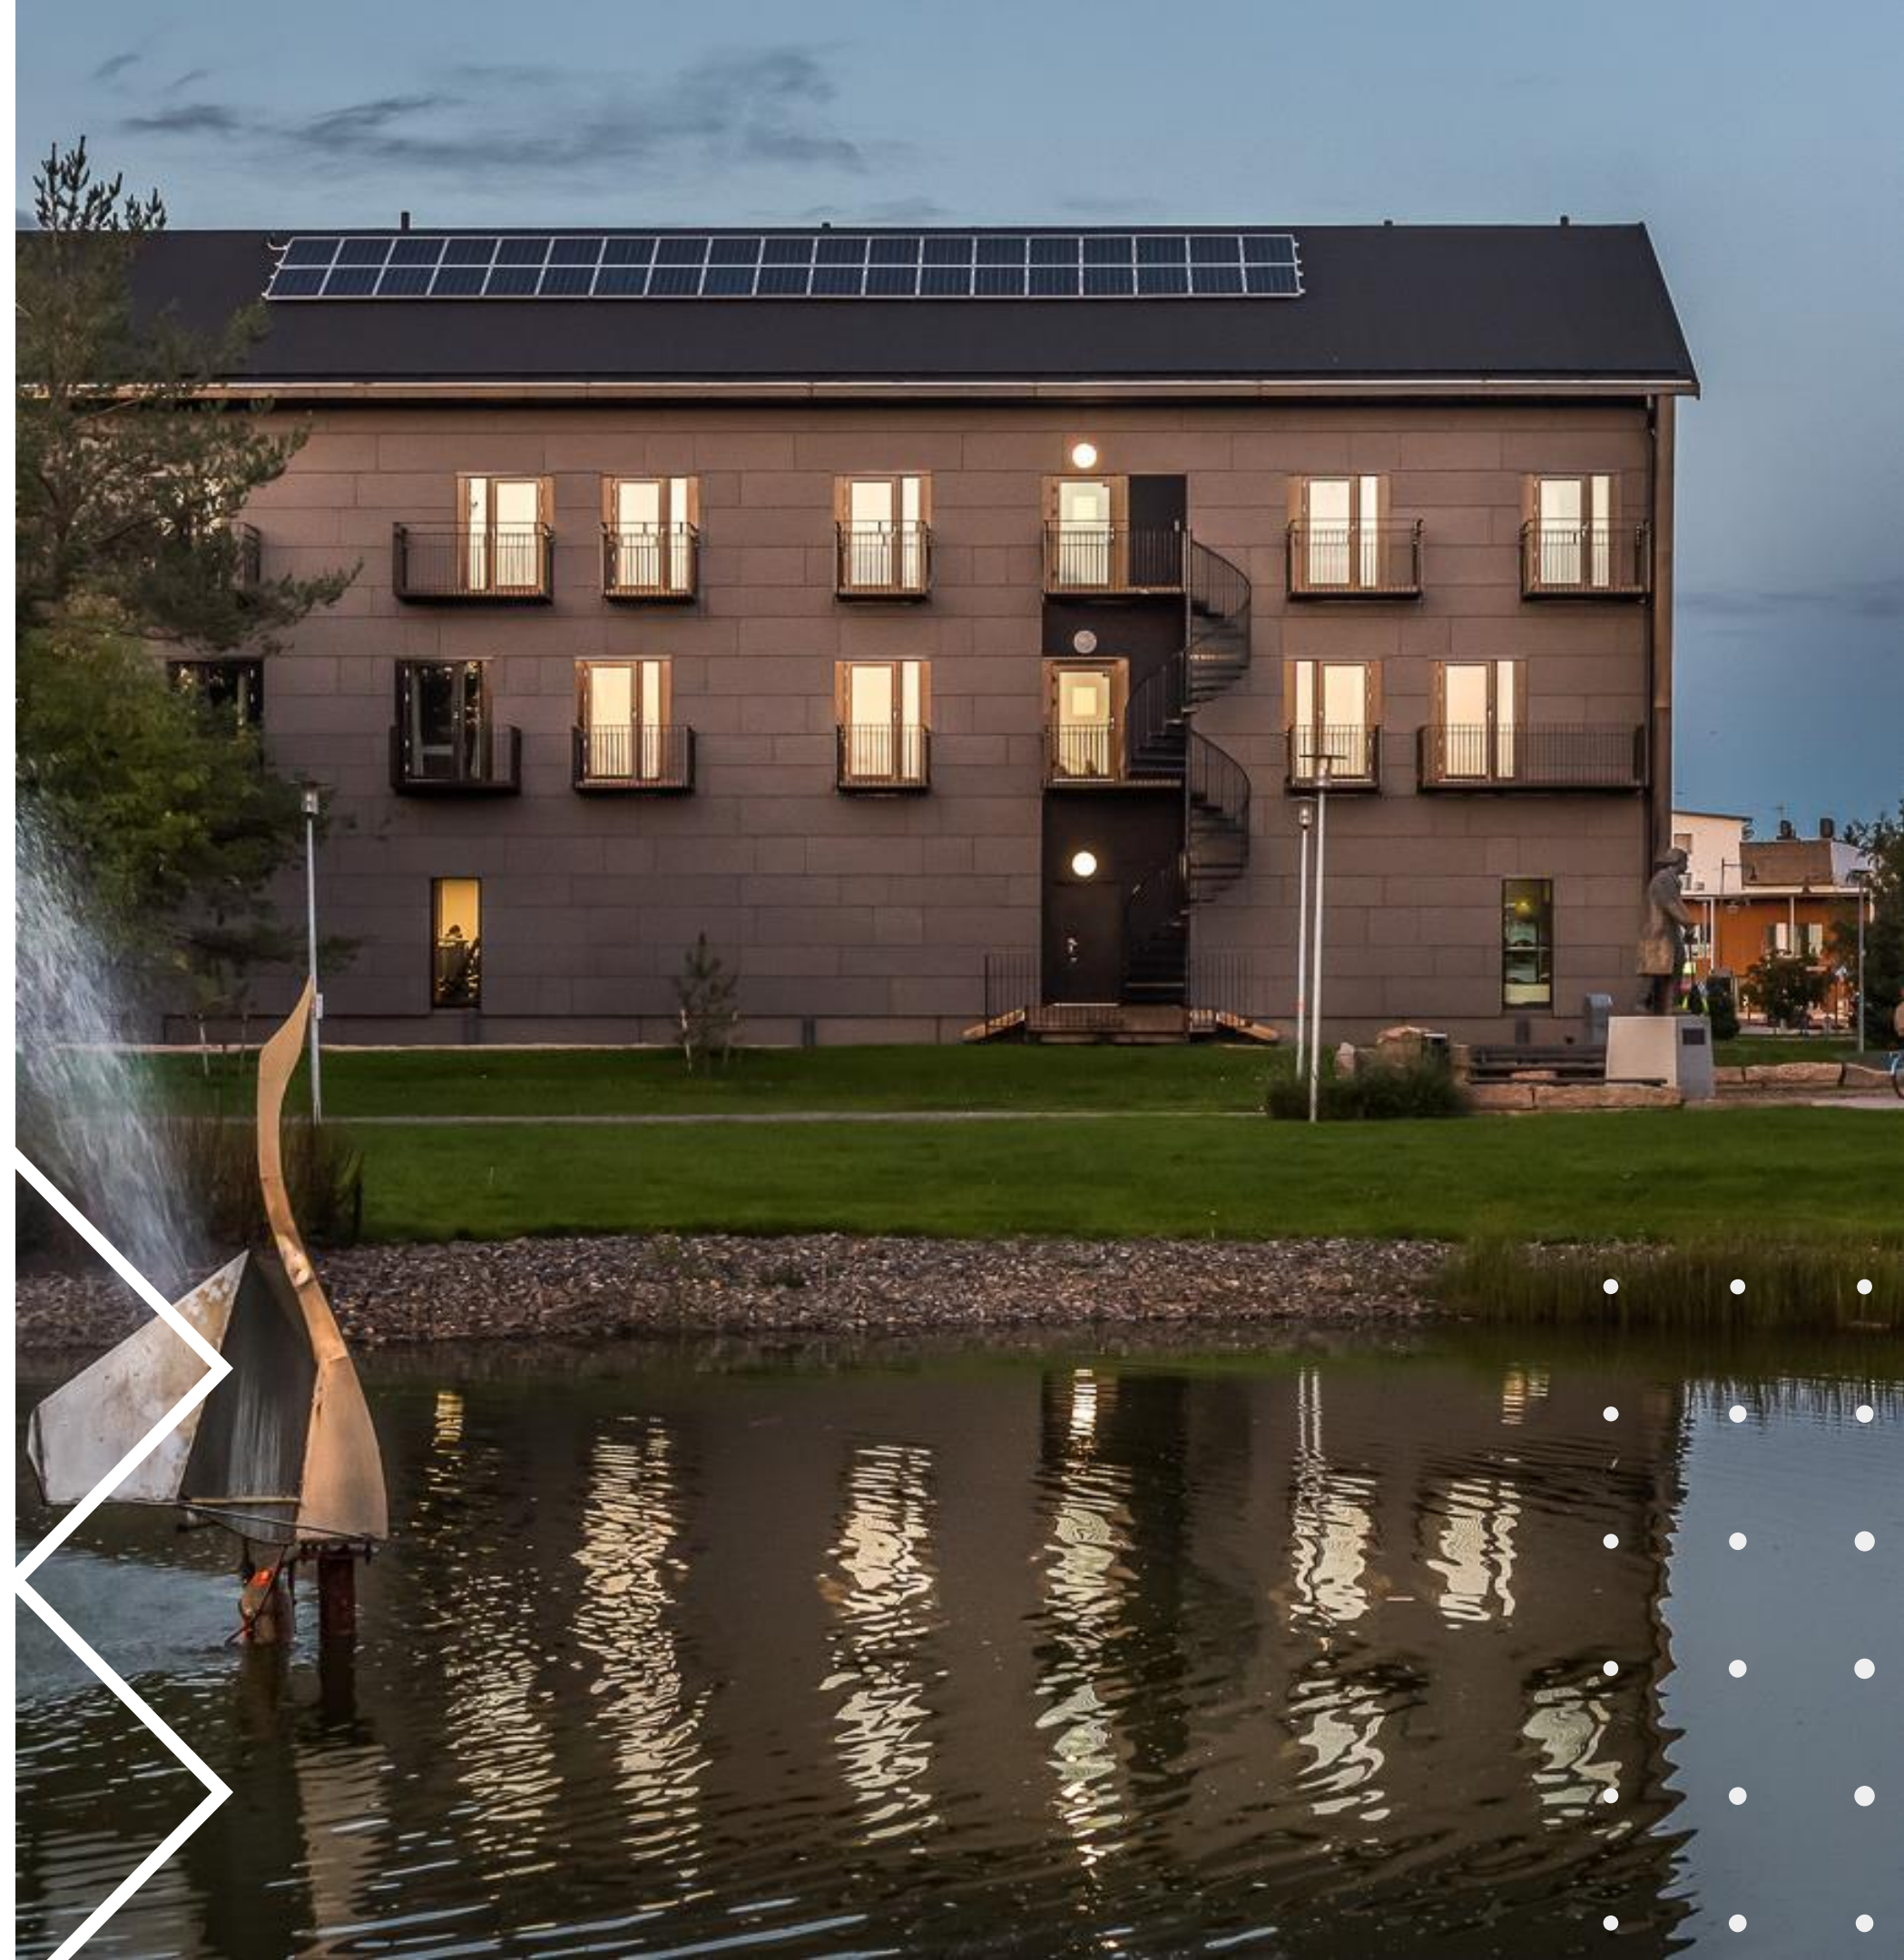

Tulevaisuuden asuin yhteisö

Asumisen helppous, palveluiden läheisyys,
kaikki samassa korttelissa –
Limingan kirkonkylällä

Uutta asumista palveluiden ympäröimänä

Limingan kirkonkylän keskuskortteliin rakentuu uudenaikainen asumisen keskus, jossa palvelut, asuminen ja yhteisöllisyys kohtaavat.

Kaikki kunnan keskeiset palvelut löytyvät heti vierestä. Lähijuna-asemalle ja tulevalle Limingan asemakeskukselle matkaa on 200 metriä.

Keskuskortteli tulee tarjoamaan tekemistä, näkemistä ja kokemista kaiken ikäisille.

Uusi keskuskortteli

- Vaihe 1: kaksi uutta kerrostaloa, joissa huomioitu myös senioriasuminen
- Vaihe 2: lisää asumista ja lisää palveluita, suunnitelmissa mm.:
 - Ravintola
 - Keilahalli
 - Nuorisotila
 - Sisäleikkipuisto
 - Torin kehittäminen
- Vaihe 3: lisää asumista

Mitä?

Tiivistä, tyylikästä ja viihtyisää
asumista suoraan palveluiden
ympäröimänä

Tätä on Limingan
keskuskorttelin uusi
asumisyhteisö!

Fiksua ja tehokasta

- Yökylävieraat voi majoittaa Lakeustalon hotelliin
 - > ei tarvitse vierashuonetta
 - > aamupala sisältyy hintaan
 - > tehokkaat, toimivat neliöt
- Kohtaamiset ja parlamentit on mukava järjestää Lakeustalon kahviossa tai korttelin muissa ravintoloissa