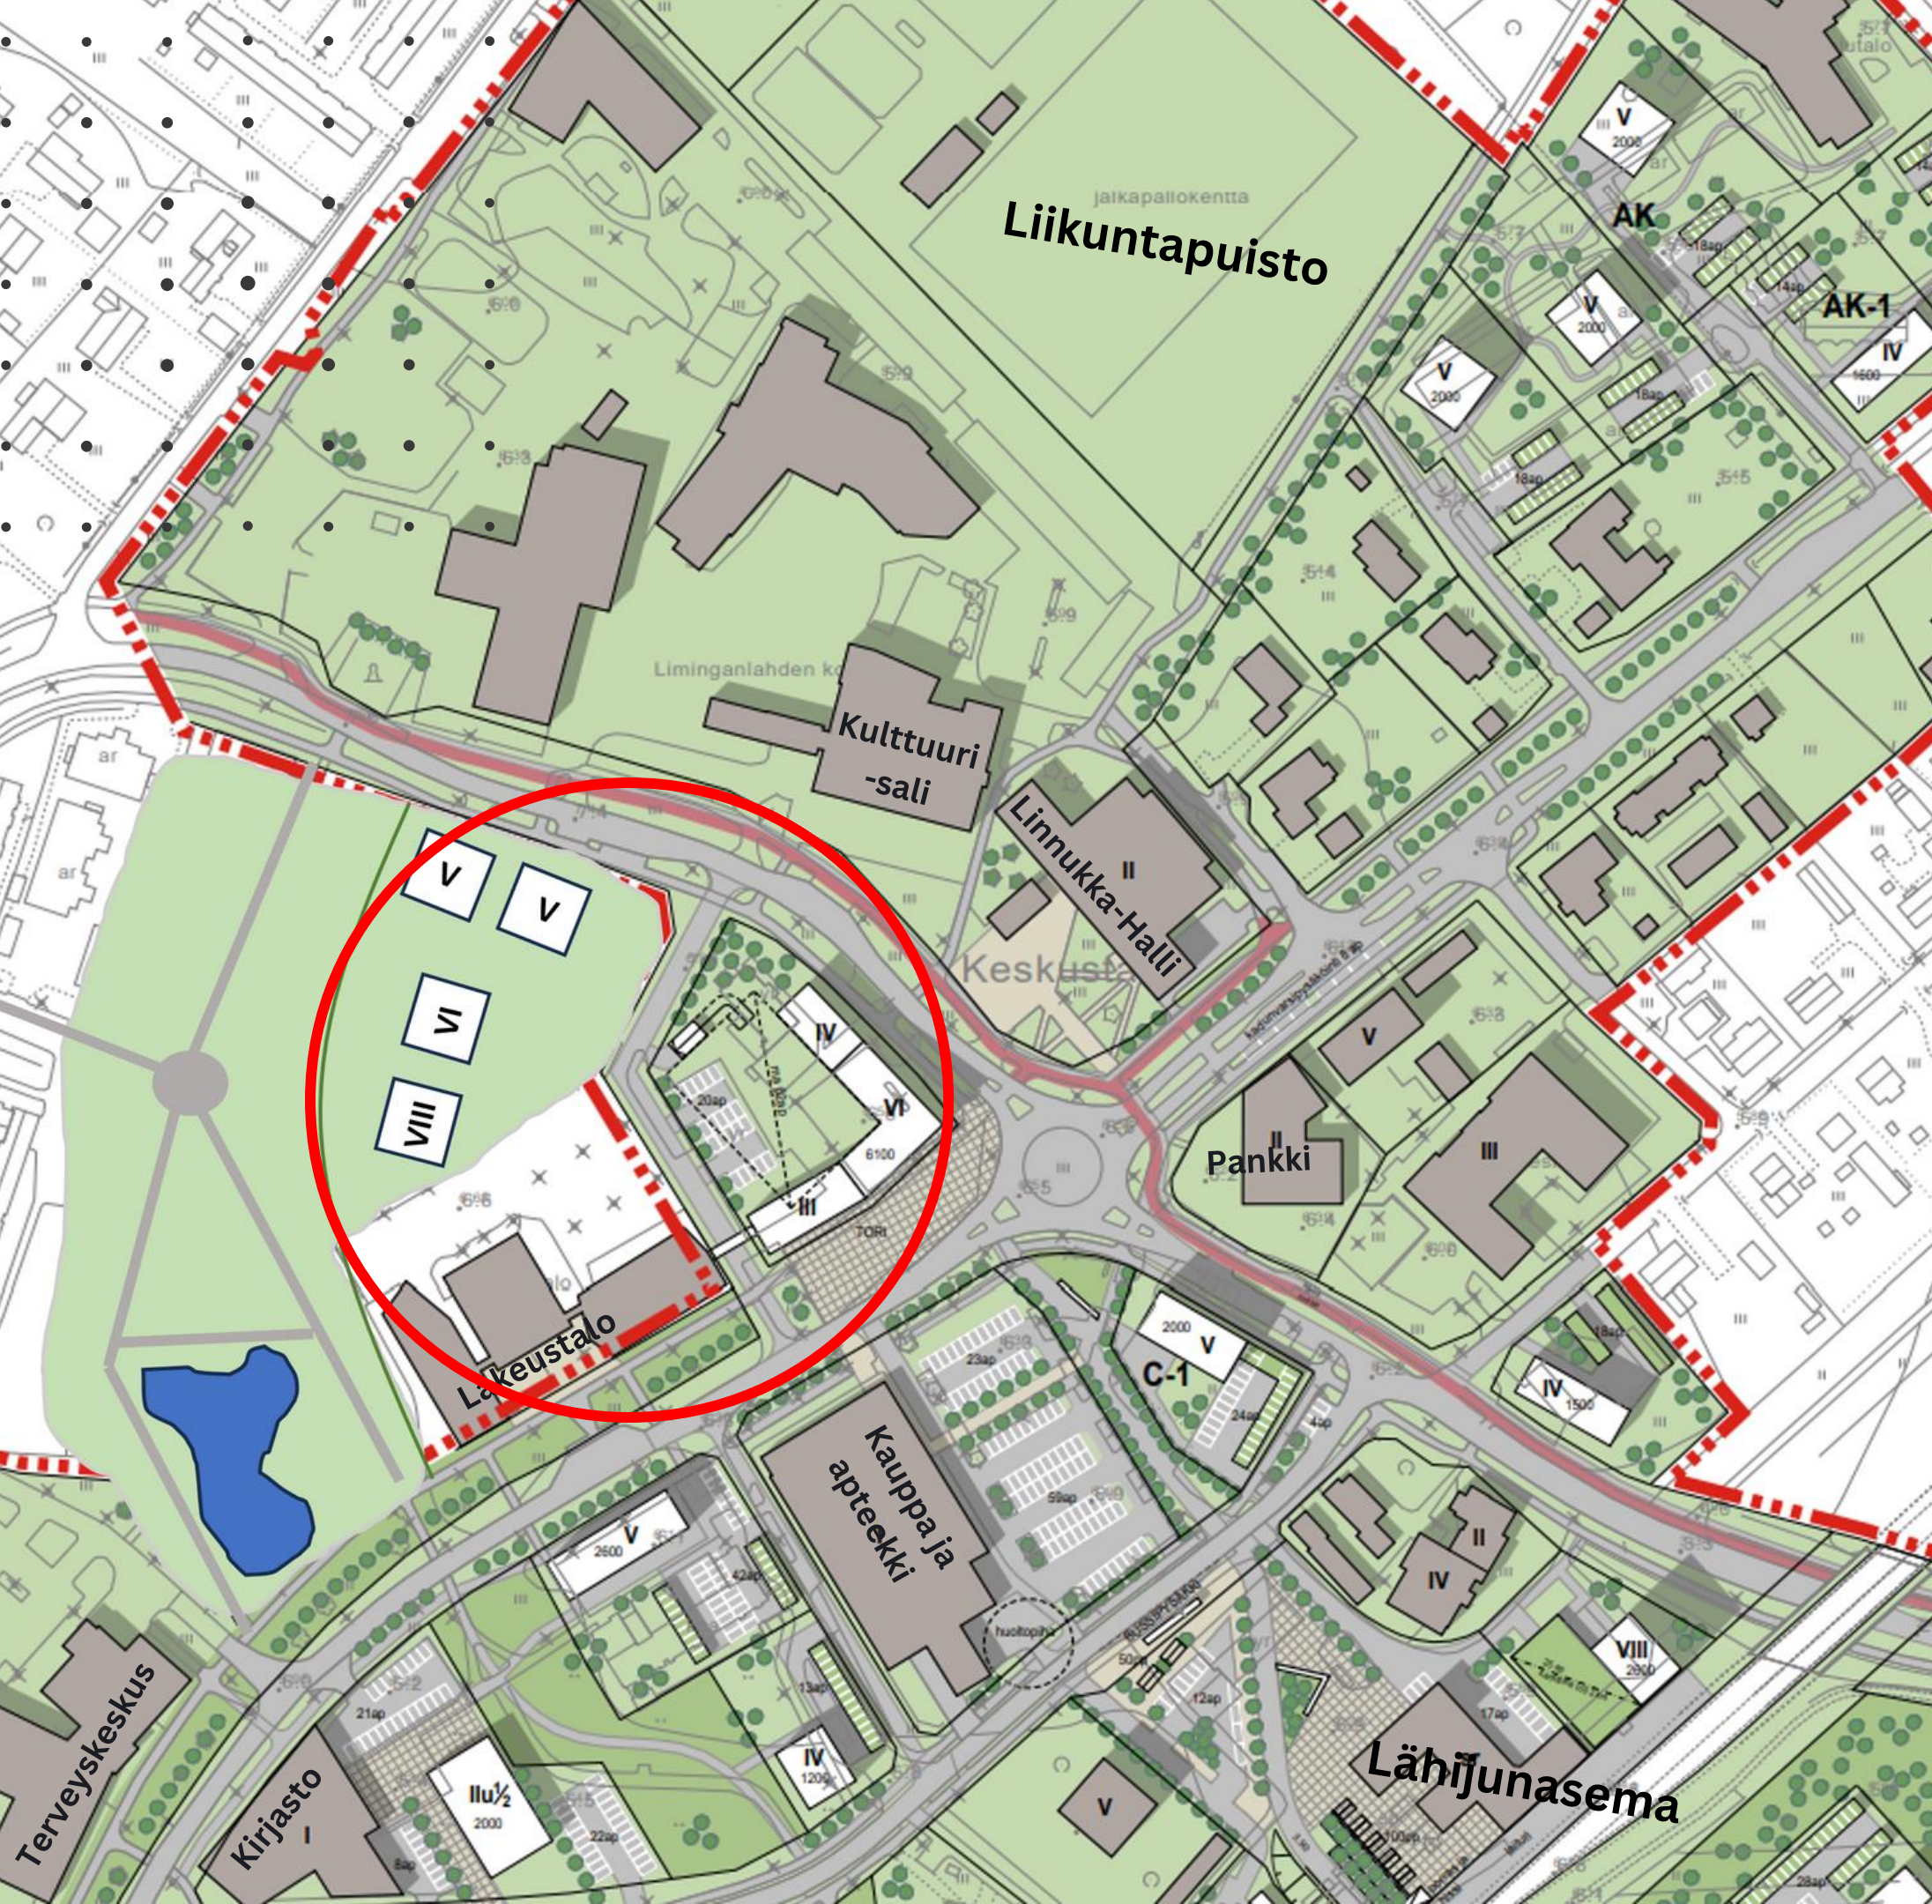

Kaikki kunnan keskeiset palvelut löytyvät heti vierestä. Lähijuna-asemalle ja tulevalle Limingan asemakeskukselle matkaa on 200 metriä.

Keskuskortteli tulee tarjoamaan tekemistä, näkemistä ja kokemista kaiken ikäisille.

Uusi keskuskortteli

- Vaihe 1: kaksi uutta kerrostaloa, joissa huomioitu myös senioriasuminen
- Vaihe 2: lisää asumista ja lisää palveluita, suunnitelmissa mm.:
 - Ravintola
 - Keilahalli
 - Nuorisotila
 - Sisäleikkipuisto
 - Torin kehittäminen
- Vaihe 3: lisää asumista

Mitä?

Tiivistä, tyylikästä ja viihtyisää
asumista suoraan palveluiden
ympäröimänä

Tätä on Limingan
keskuskorttelin uusi
asumisyhteisö!

Fiksua ja tehokasta

- Yökylävieraat voi majoittaa Lakeustalon hotelliin
 - > ei tarvitse vierashuonetta
 - > aamupala sisältyy hintaan
 - > tehokkaat, toimivat neliöt
- Kohtaamiset ja parlamentit on mukava järjestää Lakeustalon kahviossa tai korttelin muissa ravintoloissa